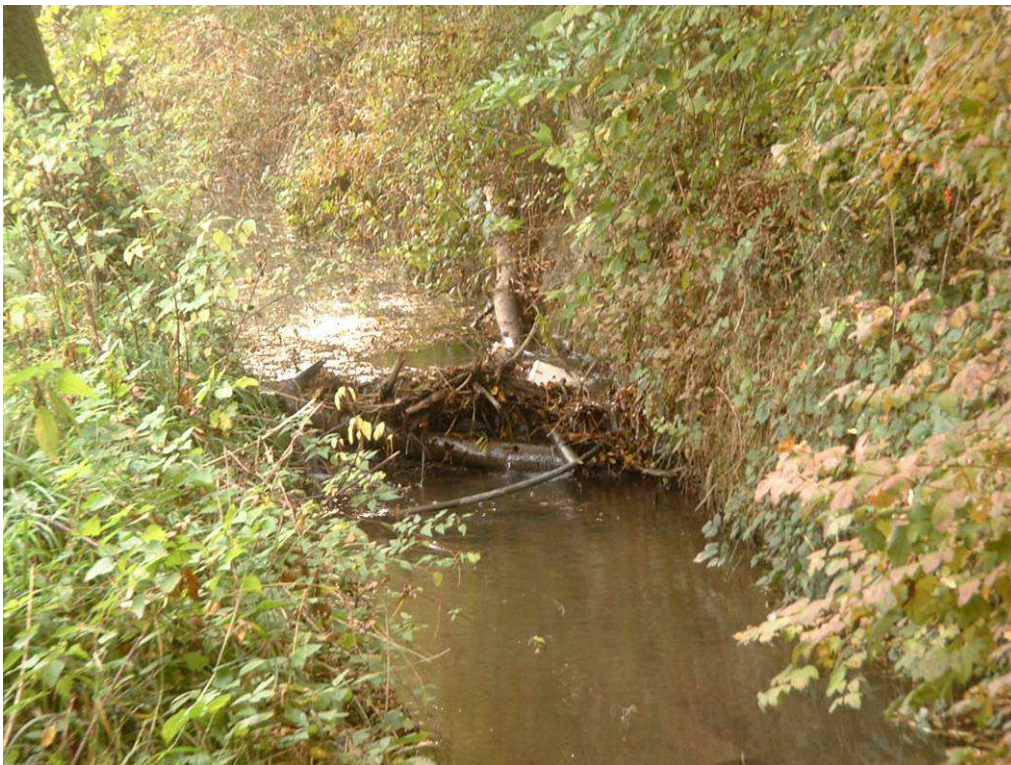

**ASA DE LA VALLEE DE LA LOIRE  
TRAVAUX 2009  
PROGRAMME D'ENTRETIEN 2007-2009**

Alternance haie haut jets, haie à entretenir

A noter la présence d'herbier  
qui n'existait par lorsque la végétation recouvrait tout le lit

Parfois quelques embâcles à extraire

Enlèvement des embâcles,  
à noter la présence de branches encrées dans le lit conservée