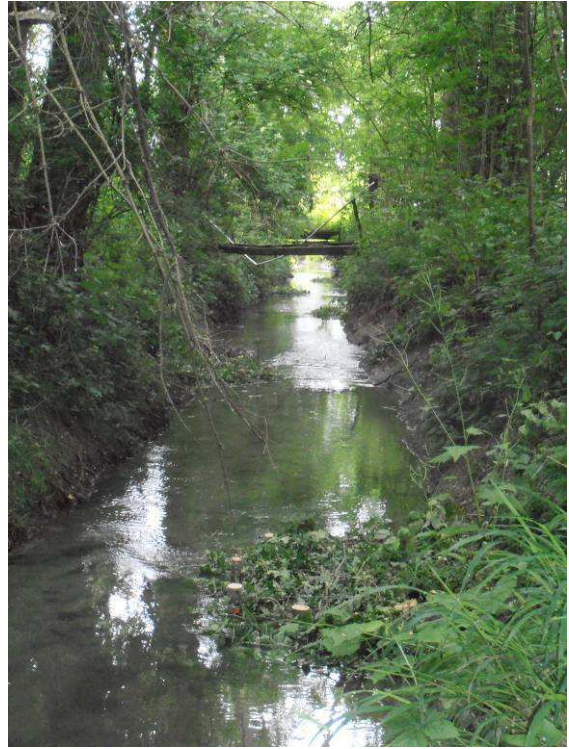

ASA de la Vallée de la Loire
Tranche 2012
Travaux d'entretien et d'aménagement

Végétation rivulaire constituée d'une haie basse à rafraichir.

Maintien d'une haie basse 1,5m de haut.

ASA de la Vallée de la Loire
Tranche 2012
Travaux d'entretien et d'aménagement

Végétation rivulaire constituée d'une haie basse avec ponctuellement des arbres de haut jet à préserver

Entretien de la végétation par maintien d'une haie basse et localement les arbres de haut jet.

ASA de la Vallée de la Loire
Tranche 2012
Travaux d'entretien et d'aménagement

Traversée du bois : secteur homogène rectiligne sur lequel des peignes ont été réalisés

Secteur homogène en surlargeur. Observation de zone de colmatage

Réalisation de banquettes minérales. Observation de décolmatage et création de zone de courant.