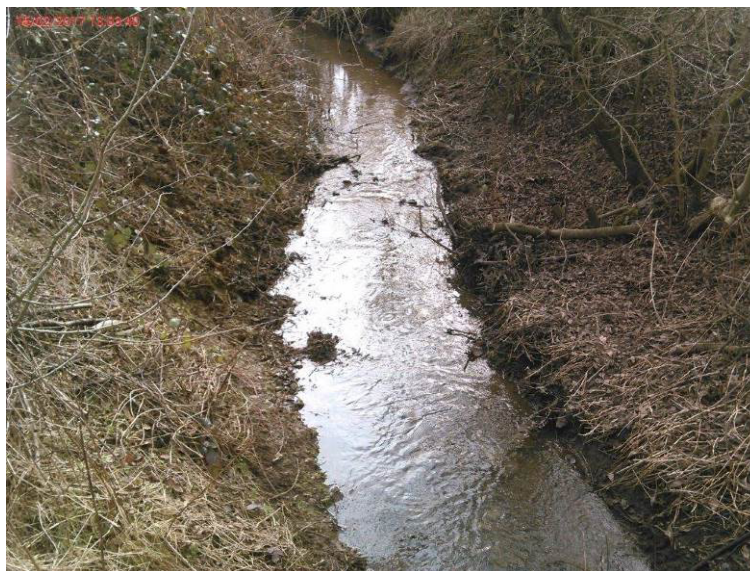

Noue de Tournes : **Constat :** Présence de plusieurs encombres dans le lit,
Intervention : Extraction des bouchons.