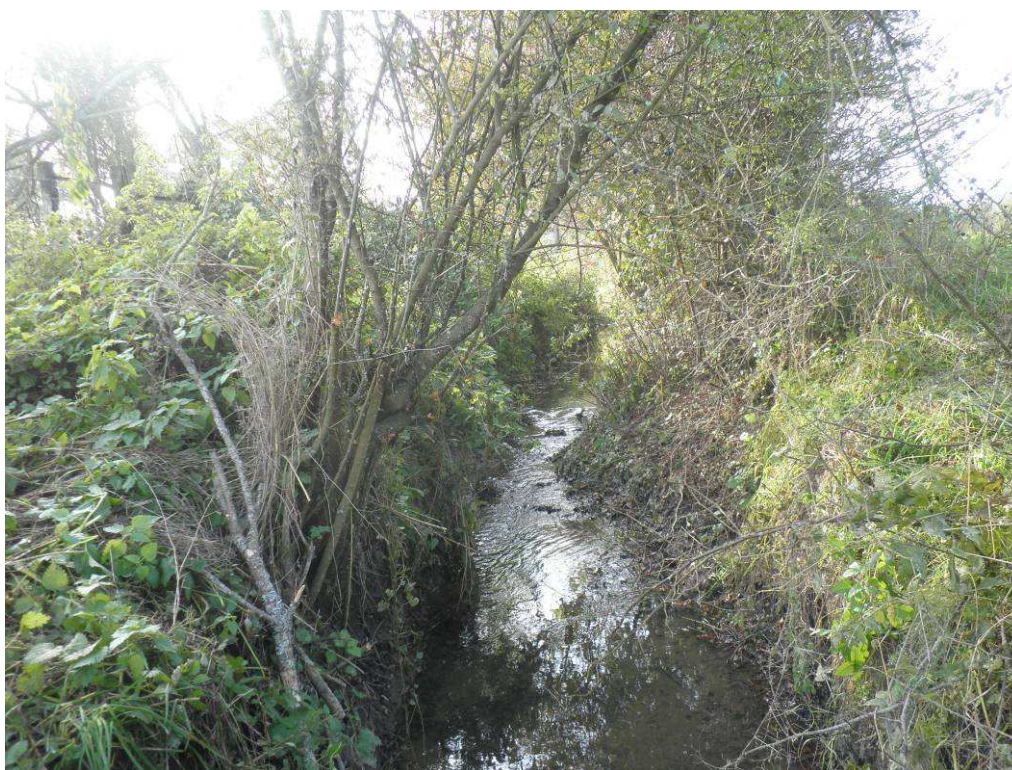

ASA BAR MOYENNE 2
Entretien Ruisseau de St Rémy
Commune de Sauville

Quelques coupes sélectives à effectuer

Coupe sélective à effectuer en conservant le radier de branches

Coupe sélective ripisylve et vue sur plantation 2008

Réalisation d'un peigne végétale sur zone affaissement berge sur la Bar