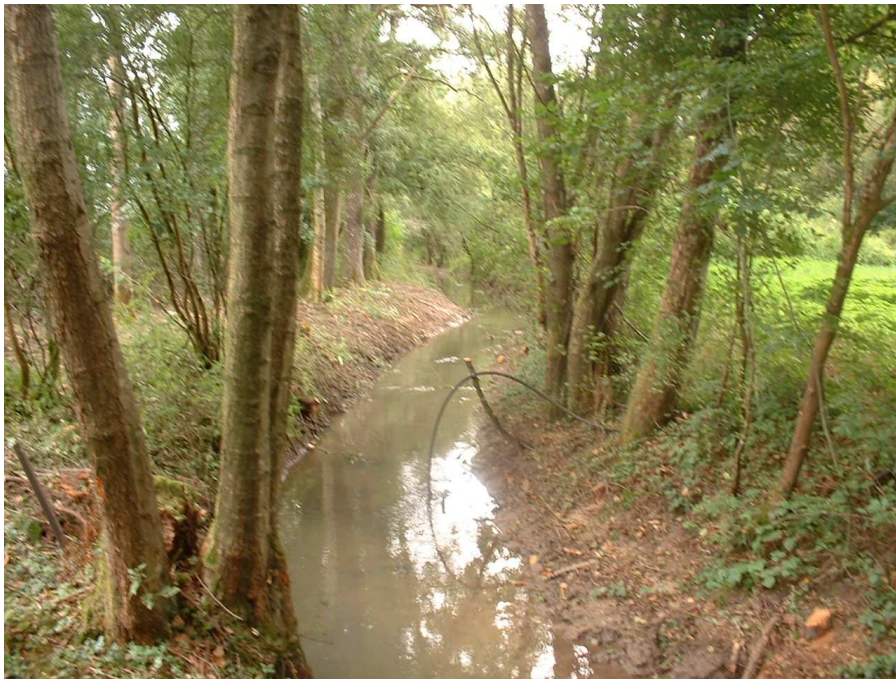

**ASA de la Vallée de l'Agron
Programme 2008**

Ruisseau du Moulin

Embâcles avec début d'envasement

Après extraction de l'embâcle et coupe sélective

Peupliers déracinés

Après extraction et coupe sélective

Saule Marsault qui recouvre tout le lit mineur

Après coupe sélective et désencombrement

Ruisseau de la Hideuse

Tête de peuplier tombés dans le lit et aubépine recouvre le lit

Désencombrement et coupe sélective

Au milieu du marais de Buzancy : végétation banalise le milieu

Coupe sélective afin de réouvrir le milieu